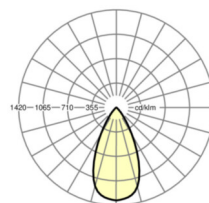

DEEP-LINK

<https://www.regiolum.de/ru/article/36510094120>

Ссылка	LED 2900lm/27W 840
ηLB	100 %
Φ ↓/↑	100 % / 0 %
UGR поп./вдоль дисплей	12.9 / 12.9 65° < 1000cd/m ²

Механика

цвет корпуса	белый стандартный для электротехники RAL 9016
размеры (LxWxH/DxH)	246mm x 117mm
Глубина	110.5mm
Потолочная система	потолки с вырезами [AD], подвесные панельные потолки [PD], модуль 100/200
вырез в потолке (ДxШ/диам.)	229mm
глубина встройки	165mm [AD]
вес (нетто)	1.18kg
Вид монтажа	настенная установка отдельных светильников

размеры

H	117 mm	Высота
D	246 mm	Диаметр
T	110.5 mm	Глубина
DA	229 mm	Сечение, диаметр
DS min	10 mm	Минимальная толщина потолка
DS max	25 mm	Максимальная толщина потолка
E(AD)	165 mm	Минимальное расстояние от потолка (потолки с вырезом)
KL	144 mm	Длина головки светильника или коробки балласта
KB	43 mm	Ширина головки светильника или коробки балласта
KN	30 mm	Высота головки светильника или коробки балласта