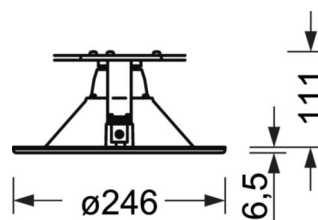

DEEP-LINK

<https://www.regiolum.de/ru/article/36510094120>

Ссылка	LED 2900lm/27W 840
ηLB	100 %
Φ ↓/↑	100 % / 0 %
UGR поп./вдоль дисплей	12.9 / 12.9 65° < 1000cd/m ²

Механика

цвет корпуса	белый стандартный для электротехники RAL 9016
размеры (LxWxH/DxH)	246mm x 117mm
Глубина	110.5mm
Потолочная система	потолки с вырезами [AD], подвесные панельные потолки [PD], модуль 100/200
вырез в потолке (ДxШ/диам.)	229mm
глубина встройки	165mm [AD]
вес (нетто)	1.18kg
Вид монтажа	настенная установка отдельных светильников

размеры

H	117 mm	Высота
D	246 mm	Диаметр
T	110.5 mm	Глубина
DA	229 mm	Сечение, диаметр
DS min	10 mm	Минимальная толщина потолка
DS max	25 mm	Максимальная толщина потолка
E(AD)	165 mm	Минимальное расстояние от потолка (потолки с вырезом)
KL	144 mm	Длина головки светильника или коробки балласта
KB	43 mm	Ширина головки светильника или коробки балласта
KN	30 mm	Высота головки светильника или коробки балласта